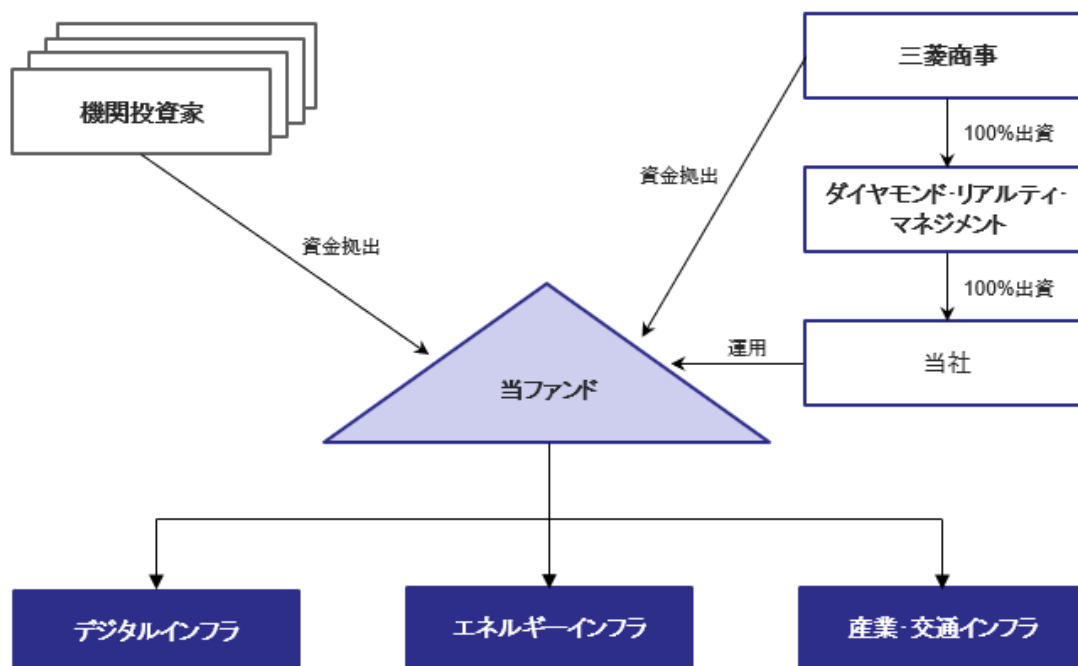

【スキーム概要】

【参考情報】

1. 丸の内インフラストラクチャー株式会社の概要
   - (1) 本店所在地：東京都千代田区丸の内一丁目6番5号
   - (2) 設立：2017年
   - (3) 事業内容：インフラへの投資、インフラファンドの組成・運用及びアドバイザー業務・コンサルティング業務
   - (4) 代表者：代表取締役社長 田中 庸介
   - (5) ウェブサイト：<https://www.marunouchi-infra.co.jp/>
2. ダイヤモンドインフラストラクチャー投資事業有限責任組合（当ファンド）の概要
   - (1) 組成：2025年1月31日
   - (2) 投資対象：日本国内に所在する又は日本国内において主たる業務を行うインフラストラクチャー関連資産・事業及びその付帯資産・事業
   - (3) 無限責任組合員：丸の内インフラストラクチャー株式会社
   - (4) 有限責任組合員：年金基金、銀行、信用金庫を含む機関投資家
3. 三菱商事株式会社の概要
   - (1) 本店所在地：東京都千代田区丸の内二丁目3番1号
   - (2) 設立：1954年
   - (3) 事業内容：地球環境エネルギー、マテリアルソリューション、金属資源、社会インフラ、モビリティ、食品産業、S.L.C.、電力ソリューションの8グループ体制で、幅広い産業を事業領域とし、多角的なビジネスを展開
   - (4) 代表者：代表取締役社長 中西 勝也